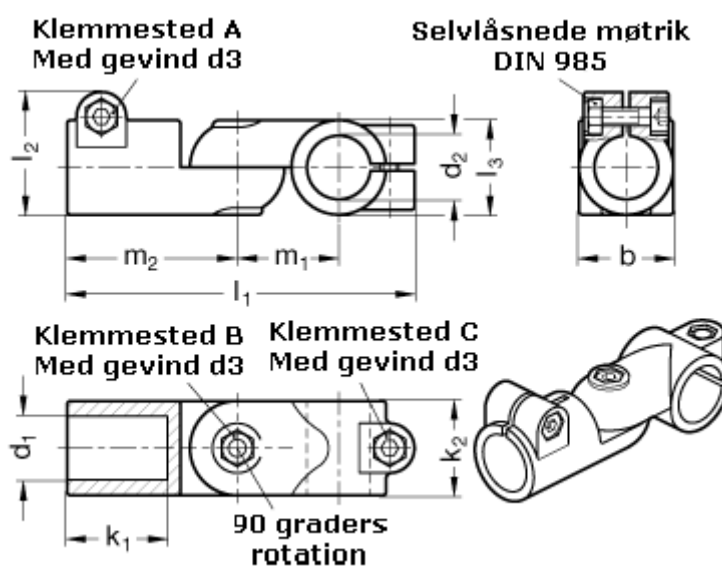

Varenummer: 20288B45B45S2SW

Beskrivelse: E+G Laskeforbindelse - GN 288-B45-B45-S-2-SW

Mål

b = 65

m1 = 70

d1 = B45

m2 = 115

d2 = B45

d3 = M10

k1 = 74.0

k2 = 65

l1 = 230

l2 = 77.5